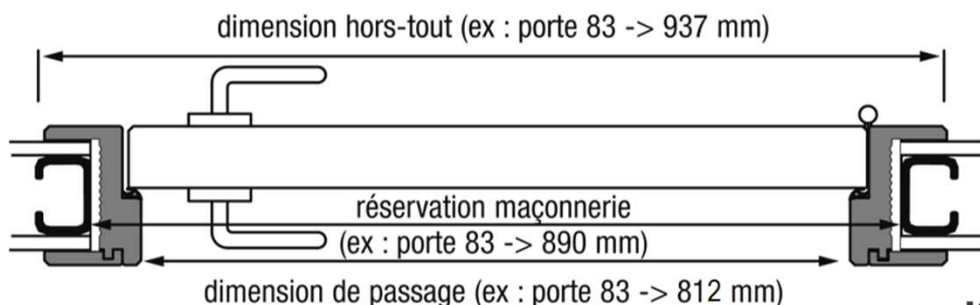

## Huisserie KM1 PORTE A RIVE DROITE : Pose fin de chantier

A noter : dimensions valables pour des portes en standard uniquement

### Pourquoi choisir une huisserie KM1 ?

Idéale pour les constructions neuves ou en rénovation (après dépose des huisseries) pour cloisons de 72 et 98 mm et de 105 à 400 mm :

- Evite les vols sur le chantier
- Pose idéale pour produit fini
- Permet le choix du modèle, de l'essence et du sens de l'ouverture au dernier moment
- Permet la poursuite du chantier sans contrainte d'approvisionnement du bloc-porte
- Permet l'habillage de l'épaisseur du mur ou des cloisons
- Pose simplifiée du bloc-porte

Conforme à la RE 2020 : jeu sous porte 10 mm

Réservation à communiquer au plaquiste

Référence porte		Dimension de passage (mm)		Dimension hors-tout (mm)		Réservation maçonnerie sans pré-cadre	
Hauteur	Largeur	Hauteur	Largeur	Hauteur	Largeur	Hauteur	Largeur
<b>BLOC-PORTE 1 VANTAIL</b>							
2040	630	2041	612	2103 jeu sous porte 10 mm inclus	736	2082 sol fini	690
	730		712		836		790
	830		812		936		890
	930		912		1036		990
<b>BLOC-PORTE 2 VANTAUX</b>							
2040	1260 et 1260T	2041	1231	2103 jeu sous porte 10 mm inclus	1355	2082 sol fini	1307
	1460		1431		1555		1507
	1660		1631		1755		1707
	1860		1831		1955		1907
<i>OPTION : Porte avec jeu sous porte de 20 mm.</i>				jeu de pose inclus BP 1 vantail		9 mm / 2x7mm	
<i>Même réservation et porte plus courte 2030.</i>							