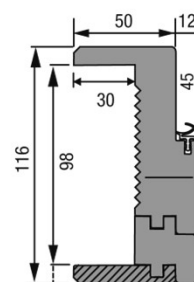

Conforme à la RE 2020 : jeu sous porte 10 mm

Réservation à communiquer au plaquiste

Référence porte		Dimension de passage (mm)		Dimension hors-tout (mm)		Réservation maçonnerie sans pré-cadre	
Hauteur	Largeur	Hauteur	Largeur	Hauteur	Largeur	Hauteur	Largeur
<b>BLOC-PORTE 1 VANTAIL</b>							
2040	630	2041	612	2103 jeu sous porte 10 mm inclus	736	2082 sol fini	690
	730		712		836		790
	830		812		936		890
	930		912		1036		990
<b>BLOC-PORTE 2 VANTAUX</b>							
2040	1260 et 1260T	2041	1231	2103 jeu sous porte 10 mm inclus	1355	2082 sol fini	1307
	1460		1431		1555		1507
	1660		1631		1755		1707
	1860		1831		1955		1907
jeu de pose inclus BP 1 vantail						9 mm	2x7mm

OPTION : Porte avec jeu sous porte de 20 mm.  
Même réservation et porte plus courte 2030.

Arrêt du carrelage au sol dans l'alignement de la cloison côté porte

OPTION POUR FAÏENCE MURALE :  
Pour cloison avec une face carrelée jeu de baguette à talon coupé à 45°

**KM1 cloison 98 mm rive droite et de 105 à 400 mm**

Elargisseur KM1 jusqu'à cloison de 400 mm

Huisseries 100% bois