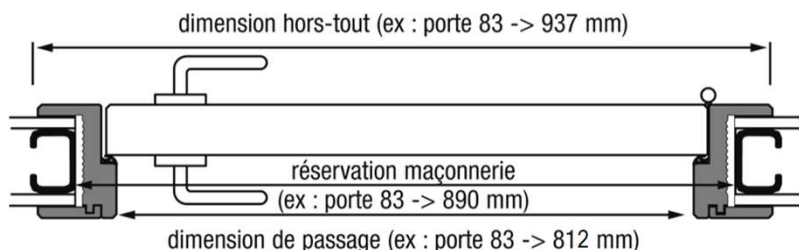

Huisserie KM1 PORTE A RIVE DROITE : Pose fin de chantier

A noter : dimensions valables pour des portes en standard uniquement

Pourquoi choisir une huisserie KM1 ?

Idéale pour les constructions neuves ou en rénovation (après dépose des huisseries) pour cloisons de 72 et 98 mm et de 105 à 400 mm :

- Evite les vols sur le chantier
- Pose idéale pour produit fini
- Permet le choix du modèle, de l'essence et du sens de l'ouverture au dernier moment
- Permet la poursuite du chantier sans contrainte d'approvisionnement du bloc-porte
- Permet l'habillage de l'épaisseur du mur ou des cloisons
- Pose simplifiée du bloc-porte

Conforme à la RE 2020 : jeu sous porte 10 mm

Réservation à communiquer au plaquiste

Référence porte		Dimension de passage (mm)		Dimension hors-tout (mm)		Réservation maçonnerie sans pré-cadre	
Hauteur	Largeur	Hauteur	Largeur	Hauteur	Largeur	Hauteur	Largeur
BLOC-PORTE 1 VANTAIL							
2040	630	2041	612	2103 jeu sous porte 10 mm inclus	736	2082 sol fini	690
	730		712		836		790
	830		812		936		890
	930		912		1036		990
BLOC-PORTE 2 VANTAUX							
2040	1260 et 1260T	2041	1231	2103 jeu sous porte 10 mm inclus	1355	2082 sol fini	1307
	1460		1431		1555		1507
	1660		1631		1755		1707
	1860		1831		1955		1907
jeu de pose inclus BP 1 vantail						9 mm	2x7mm

OPTION : Porte avec jeu sous porte de 20 mm.
Même réservation et porte plus courte 2030.

Arrêt du carrelage au sol dans l'alignement de la cloison côté porte