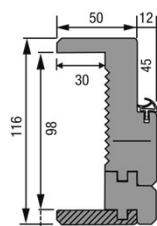

Conforme à la RE 2020 : jeu sous porte 10 mm

Réservation à communiquer au plaquiste

Référence porte		Dimension de passage (mm)		Dimension hors-tout (mm)		Réservation maçonnerie sans pré-cadre		
Hauteur	Largeur	Hauteur	Largeur	Hauteur	Largeur	Hauteur	Largeur	
BLOC-PORTE 1 VANTAIL								
2040	630	2041	612	2103 jeu sous porte 10 mm inclus	736	2082 sol fini	690	
	730		712		836		790	
	830		812		936		890	
	930		912		1036		990	
BLOC-PORTE 2 VANTAUX								
2040	1260 et 1260T	2041	1231	2103 jeu sous porte 10 mm inclus	1355	2082 sol fini	1307	
	1460		1431		1555		1507	
	1660		1631		1755		1707	
	1860		1831		1955		1907	
OPTION : Porte avec jeu sous porte de 20 mm. Même réservation et porte plus courte 2030.						Huisserie 100% bois jeu de pose inclus BP 1 vantail	9 mm	2x7mm
						Huisserie plaquée jeu de pose inclus BP 1 vantail	7 mm	2x5mm

Arrêt du carrelage au sol dans l'alignement de la cloison côté porte

OPTION POUR FAÏENCE MURALE :
Pour cloison avec une face carrelée jeu de baguette à talon coupé à 45°

Huisseries 100% bois

KM1 cloison 98 mm rive droite et de 105 à 400 mm

KM1 cloison 72 mm rive droite

Elargisseur KM1 jusqu'à cloison de 400 mm

Huisseries plaquées chêne

Avec élargisseur