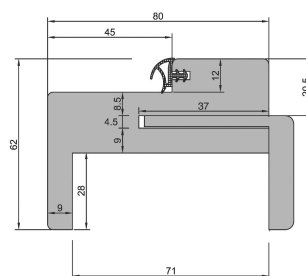

Conforme à la RE 2020 : jeu sous porte 10 mm

Réservation à communiquer au plaquiste

Référence porte		Dimension de passage (mm)		Dimension hors-tout (mm)		Réservation maçonnerie sans pré-cadre		
Hauteur	Largeur	Hauteur	Largeur	Hauteur	Largeur	Hauteur	Largeur	
BLOC-PORTE 1 VANTAIL								
2040	630	2041	612	2103 jeu sous porte 10 mm inclus	736	2082 sol fini	690	
	730		712		836		790	
	830		812		936		890	
	930		912		1036		990	
BLOC-PORTE 2 VANTAUX								
2040	1260 et 1260T	2041	1231	2103 jeu sous porte 10 mm inclus	1355	2082 sol fini	1307	
	1460		1431		1555		1507	
	1660		1631		1755		1707	
	1860		1831		1955		1907	
OPTION : Porte avec jeu sous porte de 20 mm. Même réservation et porte plus courte 2030.						Huisserie 100% bois jeu de pose inclus BP 1 vantail	9 mm	2x7mm
						Huisserie plaquée jeu de pose inclus BP 1 vantail	7 mm	2x5mm

Arrêt du carrelage au sol dans l'alignement de la cloison côté porte

OPTION POUR FAÏENCE MURALE :
Pour cloison avec une face carrelée jeu de baguette à talon coupé à 45°

Huisseries 100% bois

KM1 cloison 98 mm rive droite et de 105 à 400 mm

KM1 cloison 72 mm rive droite

Elargisseur KM1 jusqu'à cloison de 400 mm

Huisseries plaquées chêne

Avec élargisseur