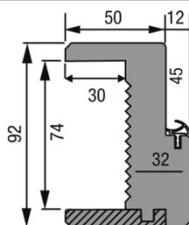

Conforme à la RE 2020 : jeu sous porte 10 mm

Réservation à communiquer au plaquiste

Référence porte		Dimension de passage (mm)		Dimension hors-tout (mm)		Réservation maçonnerie sans pré-cadre		
Hauteur	Largeur	Hauteur	Largeur	Hauteur	Largeur	Hauteur	Largeur	
BLOC-PORTE 1 VANTAIL								
2040	630	2041	612	2103 jeu sous porte 10 mm inclus	736	2082 sol fini	690	
	730		712		836		790	
	830		812		936		890	
	930		912		1036		990	
BLOC-PORTE 2 VANTAUX								
2040	1260 et 1260T	2041	1231	2103 jeu sous porte 10 mm inclus	1355	2082 sol fini	1307	
	1460		1431		1555		1507	
	1660		1631		1755		1707	
	1860		1831		1955		1907	
OPTION : Porte avec jeu sous porte de 20 mm. Même réservation et porte plus courte 2030.						Huisserie 100% bois jeu de pose inclus BP 1 vantail	9 mm	2x7mm
						Huisserie plaquée jeu de pose inclus BP 1 vantail	7 mm	2x5mm

Arrêt du carrelage au sol dans l'alignement de la cloison côté porte

OPTION POUR FAÏENCE MURALE :
Pour cloison avec une face carrelée jeu de baguette à talon coupé à 45°

Huisseries 100% bois

KM1 cloison 98 mm rive droite et de 105 à 400 mm

KM1 cloison 72 mm rive droite

Elargisseur KM1 jusqu'à cloison de 400 mm

Huisseries plaquées chêne

Avec élargisseur