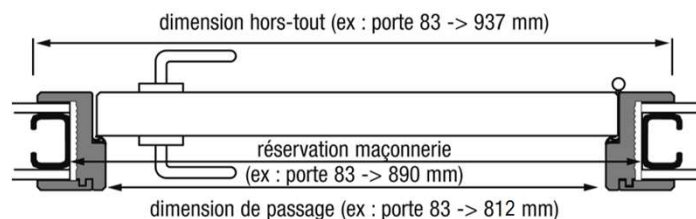

Huisserie KM1 PORTE A RIVE DROITE : Pose fin de chantier

A noter : dimensions valables pour des portes en standard uniquement

Pourquoi choisir une huisserie KM1 ?

Idéale pour les constructions neuves ou en rénovation (après dépose des huisseries) pour cloisons de 72 et 98 mm et de 105 à 400 mm :

- Evite les vols sur le chantier
- Pose idéale pour produit fini
- Permet le choix du modèle, de l'essence et du sens de l'ouverture au dernier moment
- Permet la poursuite du chantier sans contrainte d'approvisionnement du bloc-porte
- Permet l'habillage de l'épaisseur du mur ou des cloisons
- Pose simplifiée du bloc-porte

Conforme à la RE 2020 : jeu sous porte 10 mm

Réservation à communiquer au plaquiste

Référence porte		Dimension de passage (mm)		Dimension hors-tout (mm)		Réservation maçonnerie sans pré-cadre			
Hauteur	Largeur	Hauteur	Largeur	Hauteur	Largeur	Hauteur	Largeur		
BLOC-PORTE 1 VANTAIL									
2040	630	2041	612	2103 jeu sous porte 10 mm inclus	736	2082 sol fini	690		
	730		712		836		790		
	830		812		936		890		
	930		912		1036		990		
BLOC-PORTE 2 VANTAUX									
2040	1260 et 1260T	2041	1231	2103 jeu sous porte 10 mm inclus	1355	2082 sol fini	1307		
	1460		1431		1555		1507		
	1660		1631		1755		1707		
	1860		1831		1955		1907		
OPTION jeu sous porte de 20 mm non disponible sur ce modèle.						Huisserie 100% bois jeu de pose inclus BP 1 vantail		9 mm	2x7mm
						Huisserie plaquée jeu de pose inclus BP 1 vantail		7 mm	2x5mm

Arrêt du carrelage au sol dans l'alignement de la cloison côté porte