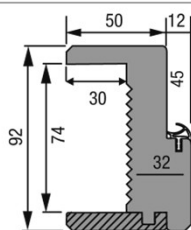

KM1 cloison 72 mm rive droite