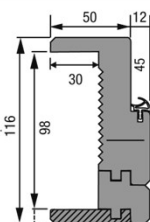

KM1 cloison 72 mm rive droite